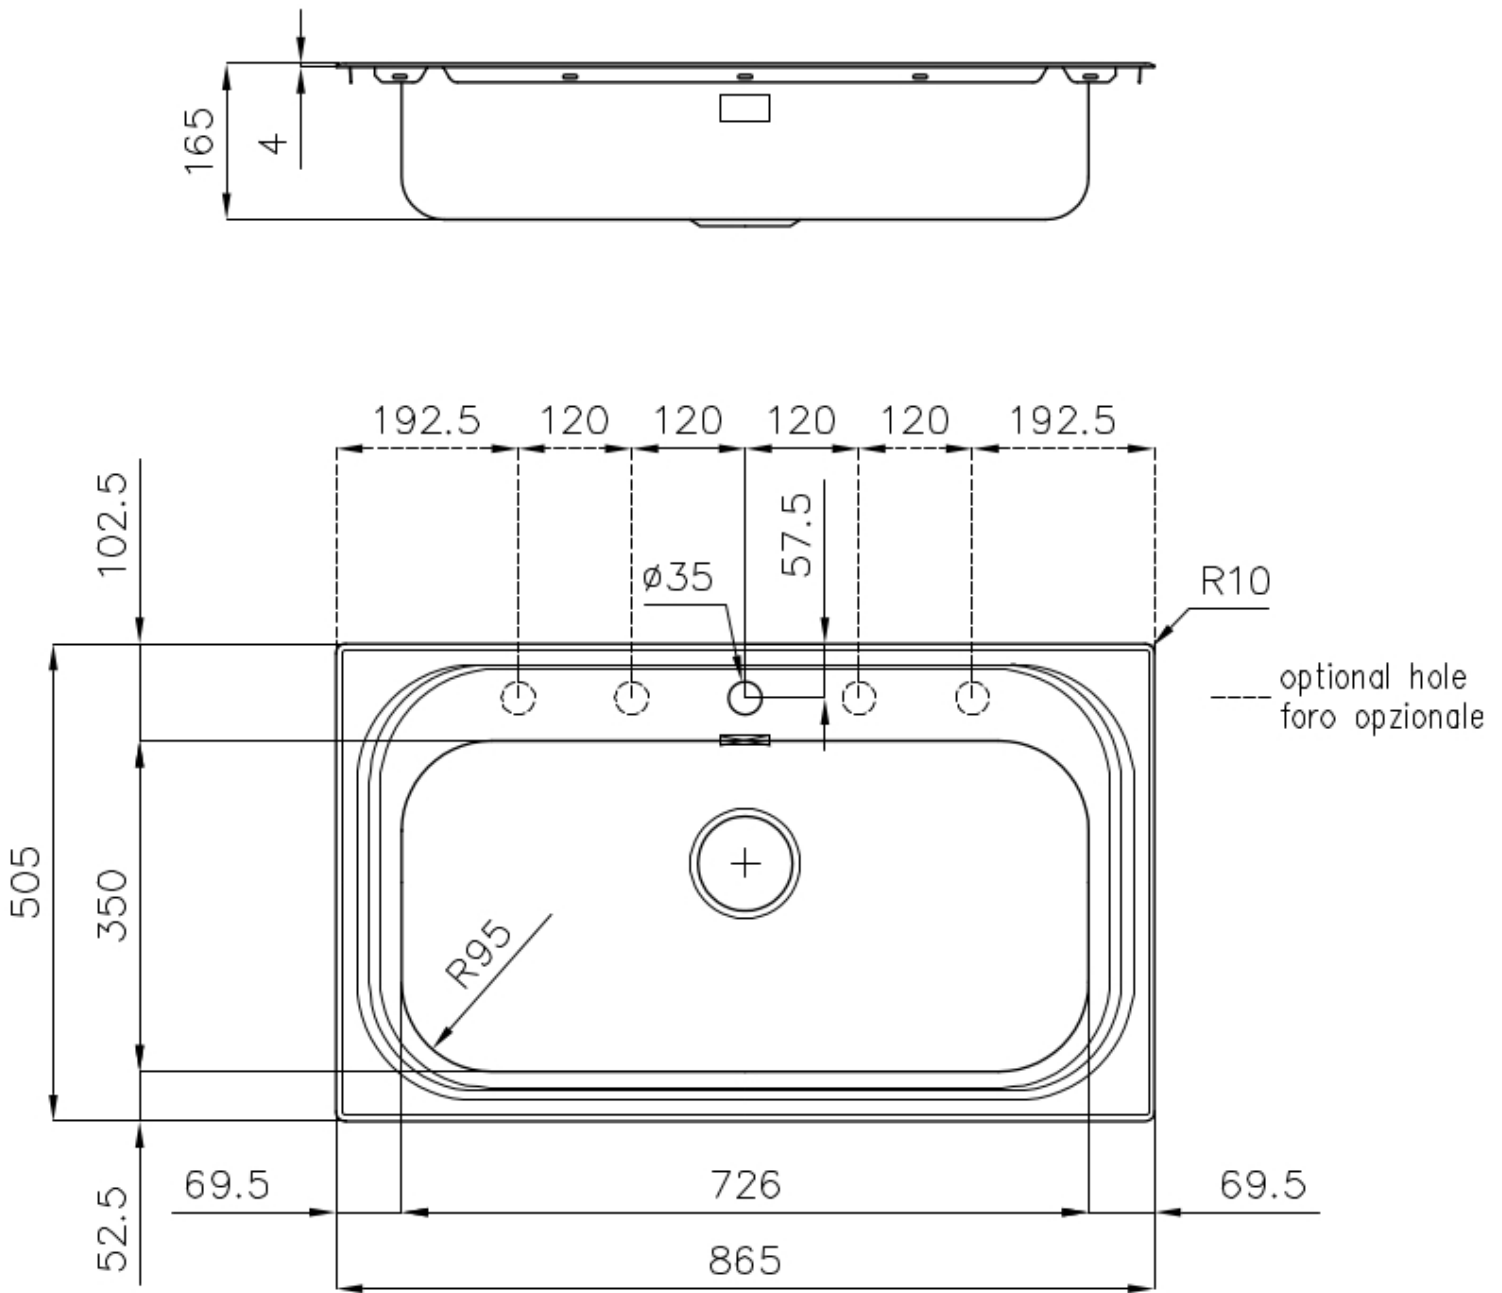

Base 80 cm

Dimensioni 865 x 505 mm

Misura vasca 726 x 350 mm

Larghezza 86 cm

Foro incasso 840 x 480 mm

Numero vasche 1 vasca

Gocciolatoio No

Fori Mixer 1 foro di serie - 2° e 3° su richiesta

Dotazioni standard Ganci di fissaggio, guarnizione, piletta, troppo-pieno e sifone, Imballo in scatola

Piletta Piletta 3,5"

DATI TECNICI

GALLERIA FOTOGRAFICA

ACCESSORI OPZIONALI

**Vaschetta forata inox PVD Gun
Metal**
8151 006